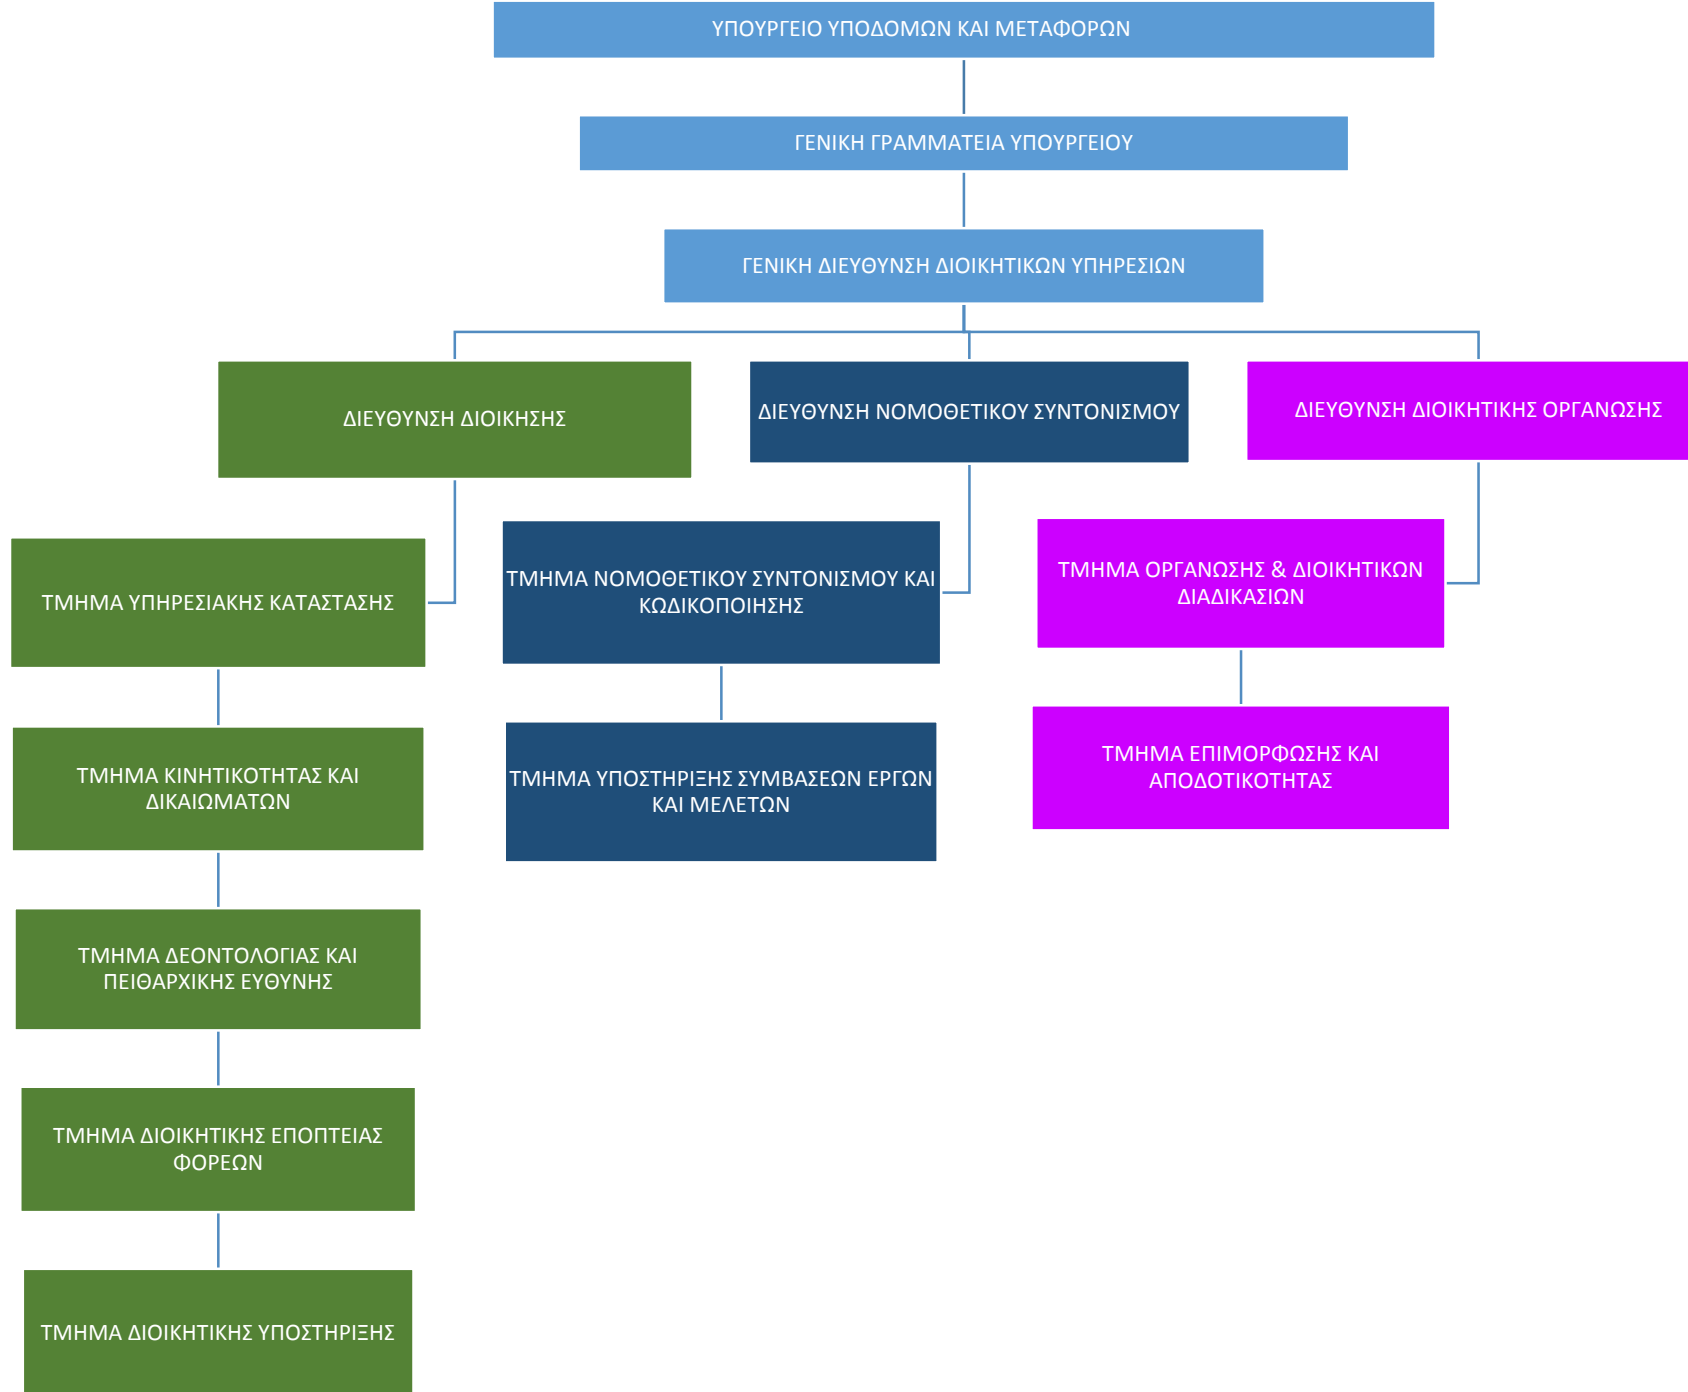

ΥΠΗΡΕΣΙΑ ΥΠΟΣΤΗΡΙΞΗΣ
ΠΛΗΡΟΦΟΡΙΚΗΣ ΚΑΙ
ΗΛΕΚΤΡΟΝΙΚΩΝ ΣΥΣΤΗΜΑΤΩΝ

Δ/ΝΣΗ ΠΡΟΫΠΟΛΟΓΙΣΜΟΥ &
ΔΗΜΟΣΙΟΝΟΜΙΚΩΝ
ΑΝΑΦΟΡΩΝ

Δ/ΝΣΗ ΔΙΟΙΚΗΣΗΣ

Δ/ΝΣΗ ΔΡΑΣΕΩΝ
ΕΞΩΣΤΡΕΦΕΙΑΣ ΚΑΙ ΔΙΕΘΝΩΝ
ΘΕΜΑΤΩΝ

Δ/ΝΣΗ ΟΙΚΟΝΟΜΙΚΗΣ
ΔΙΑΧΕΙΡΙΣΗΣ

Δ/ΝΣΗ ΝΟΜΟΘΕΤΙΚΟΥ
ΣΥΝΤΟΝΙΣΜΟΥ

Δ/ΝΣΗ ΠΟΛΙΤΙΚΗΣ ΑΣΦΑΛΕΙΑΣ
ΥΠΟΔΟΜΩΝ ΚΑΙ
ΜΕΤΑΦΟΡΩΝ

Δ/ΝΣΗ ΠΡΟΜΗΘΕΙΩΝ ΚΑΙ
ΛΕΙΤΟΥΡΓΙΚΗΣ ΜΕΡΙΜΝΑΣ

Δ/ΝΣΗ ΔΙΟΙΚΗΤΙΚΗΣ
ΟΡΓΑΝΩΣΗΣ

ΥΠΟΥΡΓΕΙΟ ΥΠΟΔΟΜΩΝ ΚΑΙ ΜΕΤΑΦΟΡΩΝ

ΓΕΝΙΚΗ ΓΡΑΜΜΑΤΕΙΑ ΥΠΟΥΡΓΕΙΟΥ

ΓΕΝΙΚΗ ΔΙΕΥΘΥΝΣΗ ΔΡΑΣΕΩΝ ΕΞΩΣΤΡΕΦΕΙΑΣ ΚΑΙ ΠΟΛΙΤΙΚΗΣ ΑΣΦΑΛΕΙΑΣ ΥΠΟΔΟΜΩΝ ΚΑΙ ΜΕΤΑΦΟΡΩΝ

ΔΙΕΥΘΥΝΣΗ ΔΡΑΣΕΩΝ ΕΞΩΣΤΡΕΦΕΙΑΣ ΚΑΙ ΔΙΕΘΝΩΝ ΘΕΜΑΤΩΝ

ΔΙΕΥΘΥΝΣΗ ΠΟΛΙΤΙΚΗΣ ΑΣΦΑΛΕΙΑΣ ΥΠΟΔΟΜΩΝ ΚΑΙ ΜΕΤΑΦΟΡΩΝ

ΤΜΗΜΑ ΔΡΑΣΕΩΝ ΕΞΩΣΤΡΕΦΕΙΑΣ ΥΠΟΔΟΜΩΝ ΚΑΙ ΜΕΤΑΦΟΡΩΝ

ΤΜΗΜΑ ΠΟΛΙΤΙΚΗΣ ΑΣΦΑΛΕΙΑΣ ΥΠΟΔΟΜΩΝ ΚΑΙ ΜΕΤΑΦΟΡΩΝ

ΤΜΗΜΑ ΔΙΕΘΝΩΝ ΚΑΙ ΕΥΡΩΠΑΙΚΩΝ ΘΕΜΑΤΩΝ ΤΟΜΕΑ ΥΠΟΔΟΜΩΝ