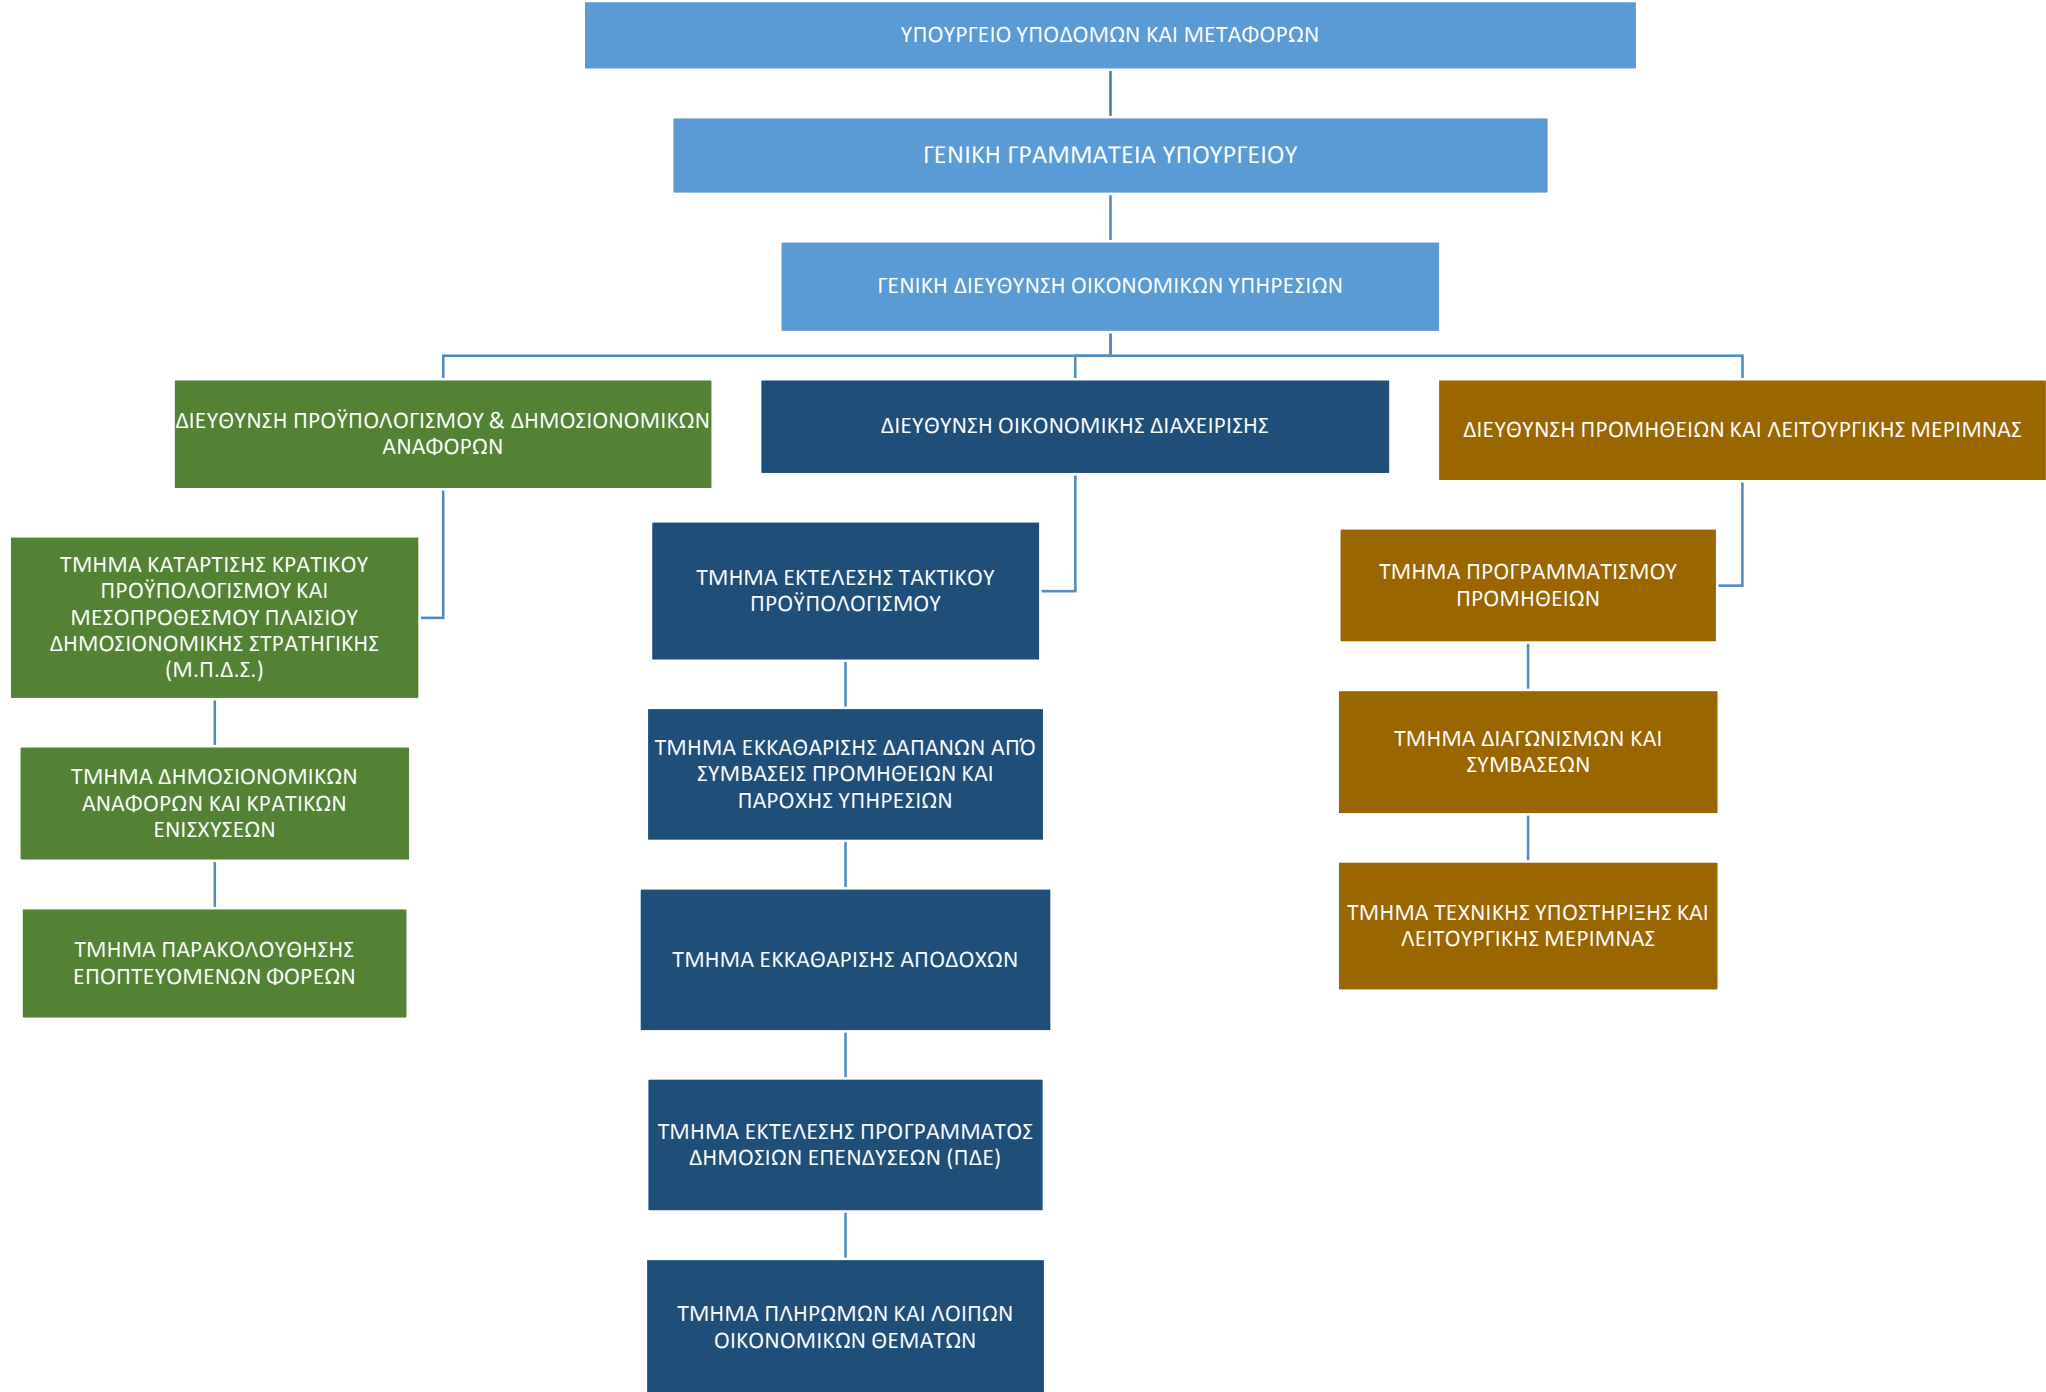

Δ/ΝΣΗ ΠΟΛΙΤΙΚΗΣ ΑΣΦΑΛΕΙΑΣ
ΥΠΟΔΟΜΩΝ ΚΑΙ
ΜΕΤΑΦΟΡΩΝ

Δ/ΝΣΗ ΠΡΟΜΗΘΕΙΩΝ ΚΑΙ
ΛΕΙΤΟΥΡΓΙΚΗΣ ΜΕΡΙΜΝΑΣ

Δ/ΝΣΗ ΔΙΟΙΚΗΤΙΚΗΣ
ΟΡΓΑΝΩΣΗΣ

ΥΠΟΥΡΓΕΙΟ ΥΠΟΔΟΜΩΝ ΚΑΙ ΜΕΤΑΦΟΡΩΝ

ΓΕΝΙΚΗ ΓΡΑΜΜΑΤΕΙΑ ΥΠΟΥΡΓΕΙΟΥ

ΓΕΝΙΚΗ ΔΙΕΥΘΥΝΣΗ ΔΡΑΣΕΩΝ ΕΞΩΣΤΡΕΦΕΙΑΣ ΚΑΙ ΠΟΛΙΤΙΚΗΣ ΑΣΦΑΛΕΙΑΣ ΥΠΟΔΟΜΩΝ ΚΑΙ ΜΕΤΑΦΟΡΩΝ

ΔΙΕΥΘΥΝΣΗ ΔΡΑΣΕΩΝ ΕΞΩΣΤΡΕΦΕΙΑΣ ΚΑΙ ΔΙΕΘΝΩΝ ΘΕΜΑΤΩΝ

ΔΙΕΥΘΥΝΣΗ ΠΟΛΙΤΙΚΗΣ ΑΣΦΑΛΕΙΑΣ ΥΠΟΔΟΜΩΝ ΚΑΙ ΜΕΤΑΦΟΡΩΝ

ΤΜΗΜΑ ΔΡΑΣΕΩΝ ΕΞΩΣΤΡΕΦΕΙΑΣ ΥΠΟΔΟΜΩΝ ΚΑΙ ΜΕΤΑΦΟΡΩΝ

ΤΜΗΜΑ ΠΟΛΙΤΙΚΗΣ ΑΣΦΑΛΕΙΑΣ ΥΠΟΔΟΜΩΝ ΚΑΙ ΜΕΤΑΦΟΡΩΝ

ΤΜΗΜΑ ΔΙΕΘΝΩΝ ΚΑΙ ΕΥΡΩΠΑΙΚΩΝ ΘΕΜΑΤΩΝ ΤΟΜΕΑ ΥΠΟΔΟΜΩΝ